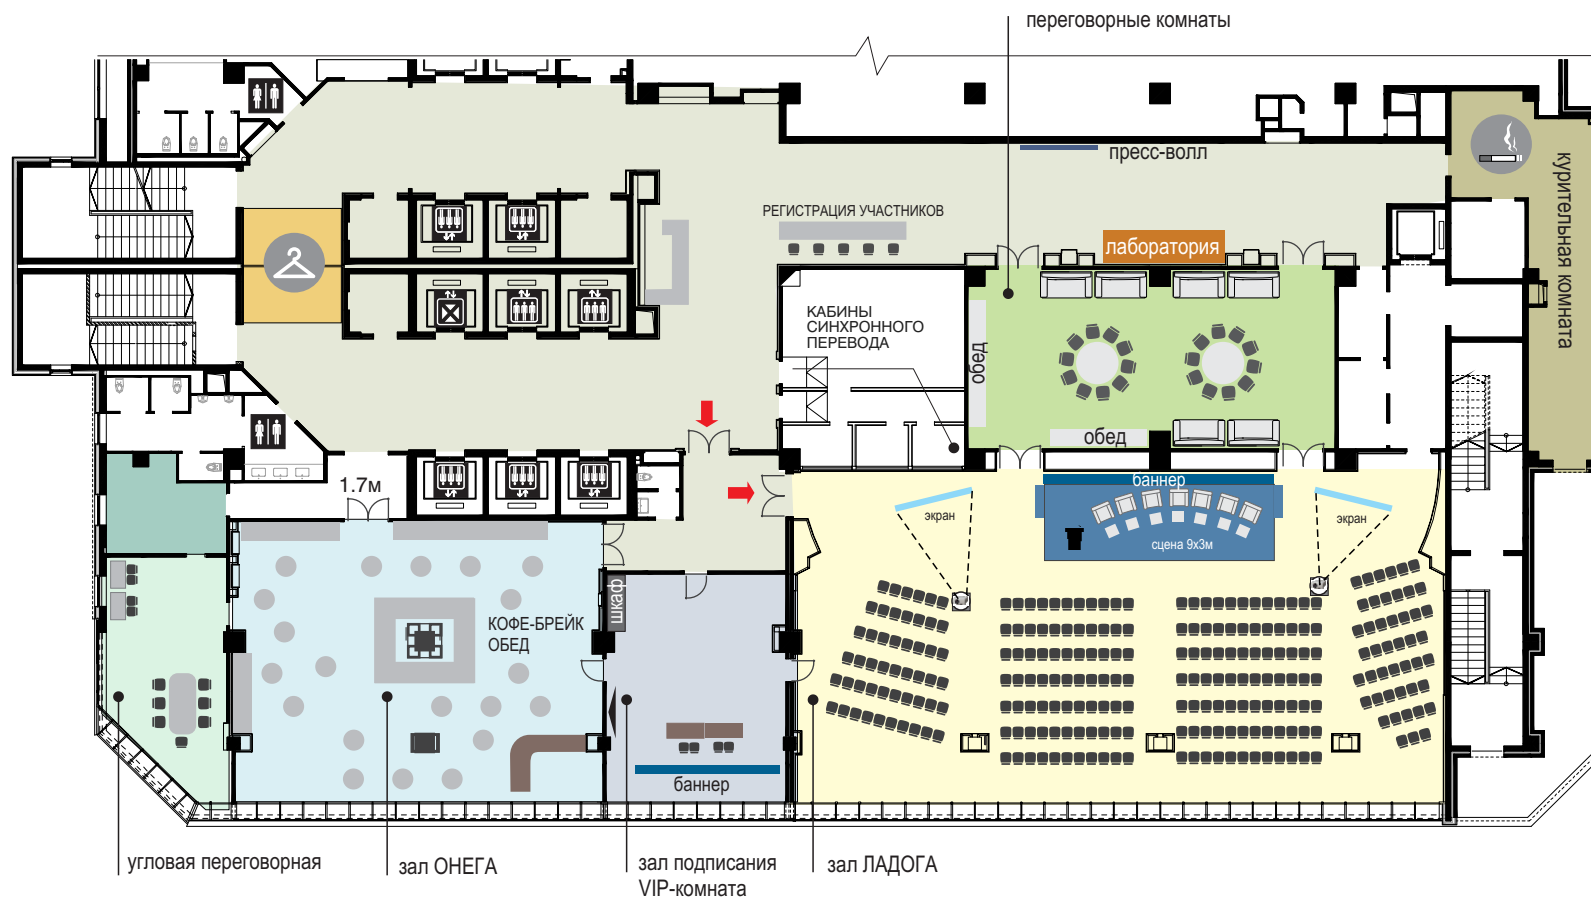

Офисное здание-2 этаж 4 (зал ЛАДОГА)

Зал ЛАДОГА

Рассадка
театр - 250 чел.

Условные обозначения:

-  стул
-  кресло с журнальным столиком
-  экран
-  диваны
-  проектор
-  стол 140x50 мм
-  стол d=180 мм со стульями
-  гардероб

Офисное здание-2 этаж 4 (зал ЛАДОГА)

Зал ЛАДОГА

Рассадка
класс- 84 чел.
театр - 146 чел.

Условные обозначения:

-  стул
-  экран
-  стол 120x50 мм
-  трибуна
-  стол 140x50 мм
-  гардероб

Офисное здание-2 этаж 4 (зал ЛАДОГА)

Зал ЛАДОГА

Рассадка
круглый стол - 50 чел.
театр - 16 чел.
класс - 32 чел.

Условные обозначения:

-  стул
-  кресло с журнальным столиком
-  экран
-  стол 120x50 мм
-  проектор
-  кресло
-  гардероб