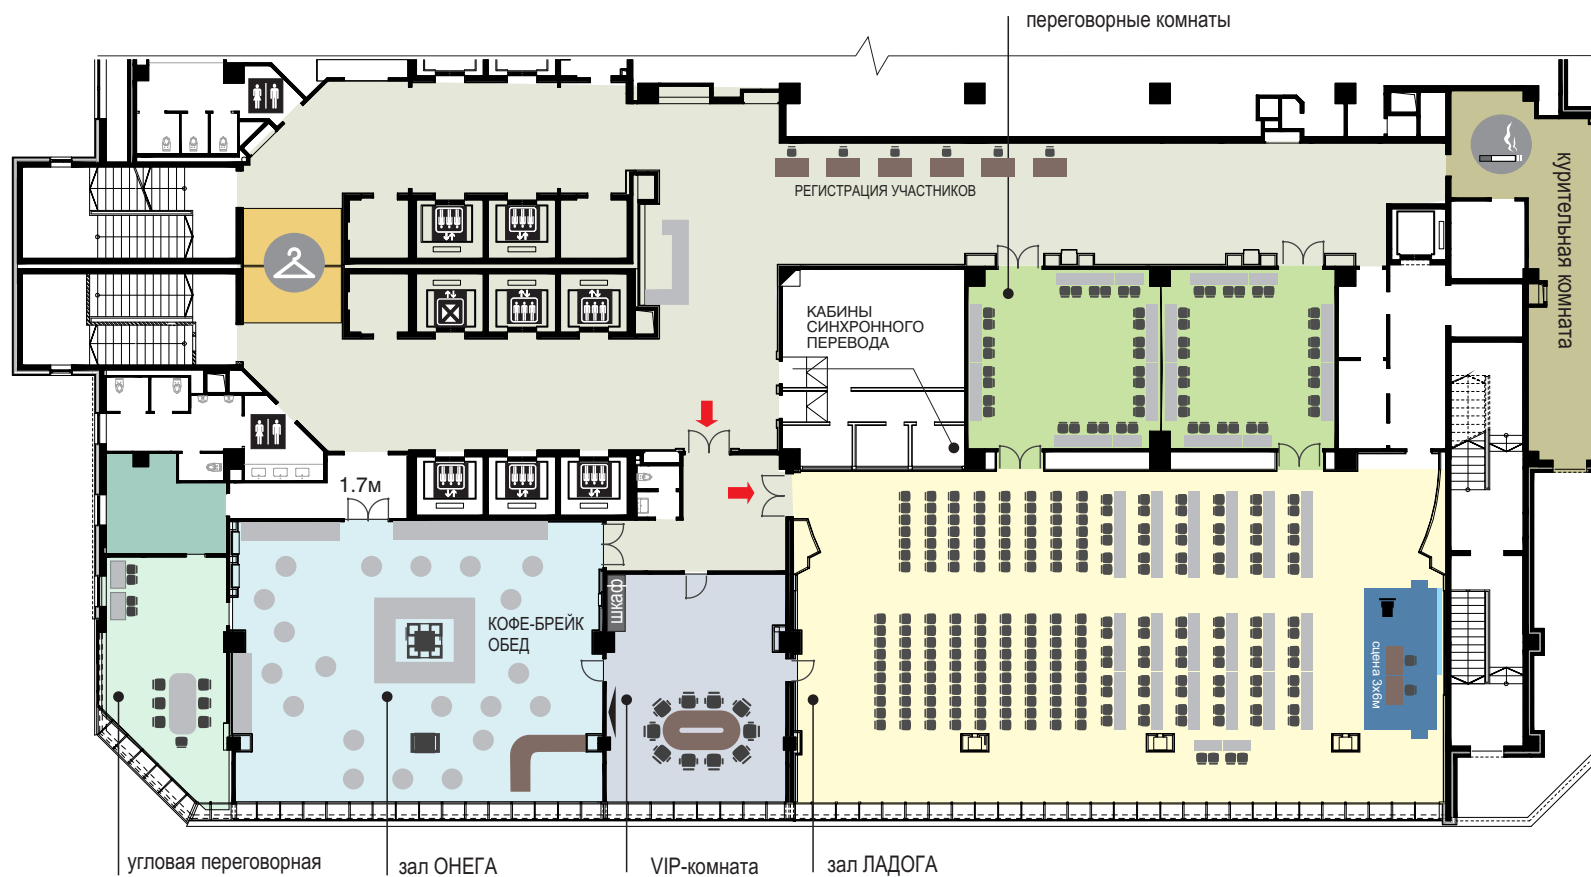

Офисное здание-2 этаж 4 (зал ЛАДОГА)

Зал ЛАДОГА

Рассадка
театр - 250 чел.

Условные обозначения:

-  стул
-  кресло с журнальным столиком
-  экран
-  диваны
-  проектор
-  стол 140x50 мм
-  стол d=180 мм со стульями
-  гардероб

Офисное здание-2 этаж 4 (зал ЛАДОГА)

Зал ЛАДОГА

Рассадка
класс- 84 чел.
театр - 146 чел.

Условные обозначения:

-  стул
-  экран
-  стол 120x50 мм
-  трибуна
-  стол 140x50 мм
-  гардероб

Офисное здание-2 этаж 4 (зал ЛАДОГА)

Зал ЛАДОГА

Рассадка
круглый стол - 50 чел.
театр - 16 чел.
класс - 32 чел.

Условные обозначения:

-  стул
-  кресло с журнальным столиком
-  экран
-  стол 120x50 мм
-  проектор
-  кресло
-  гардероб